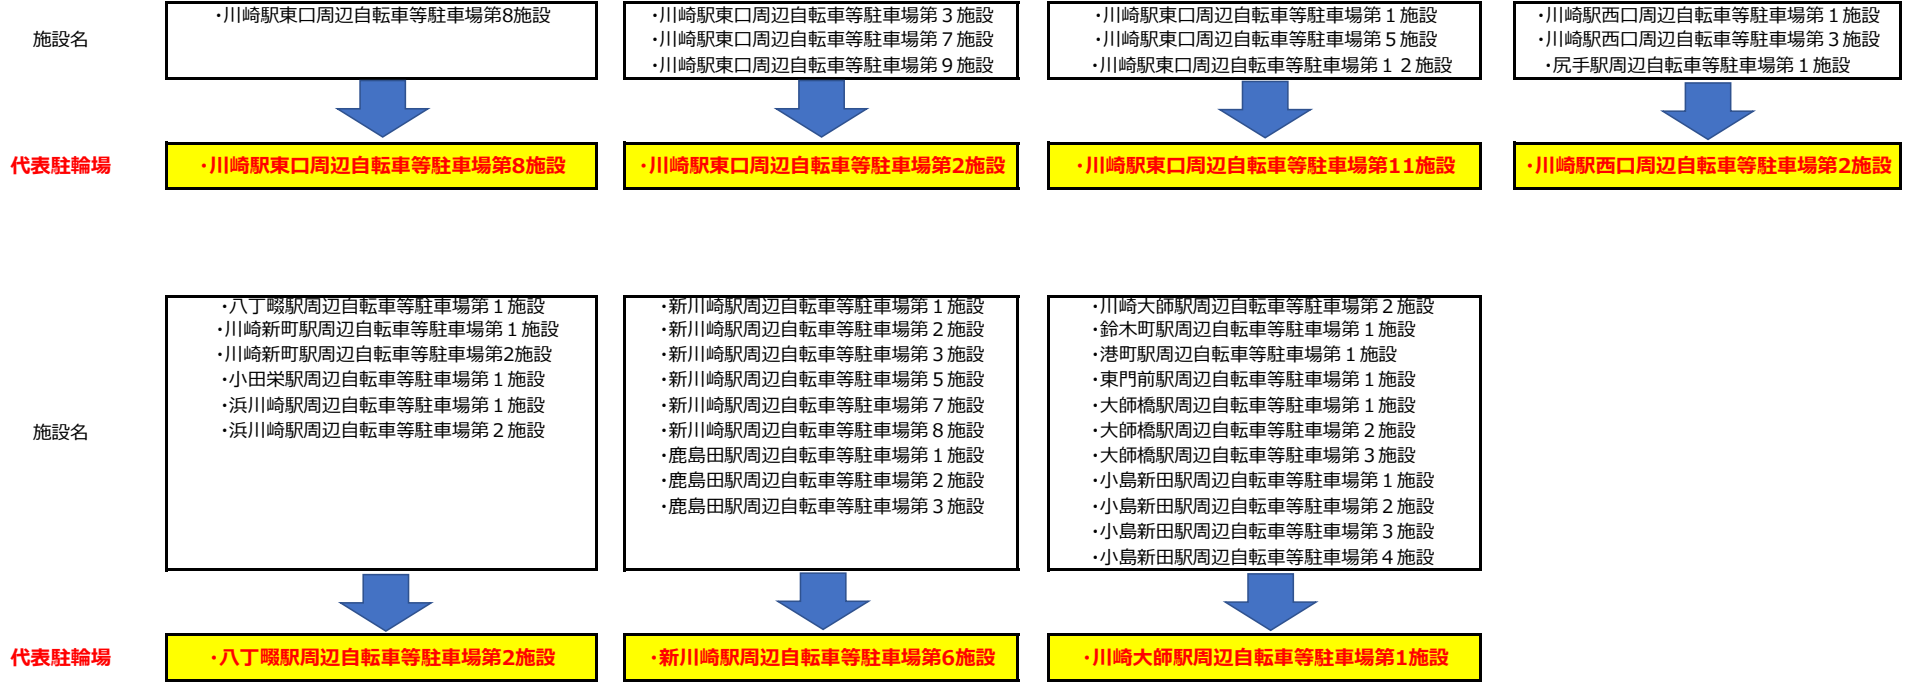

川崎南部（川崎区・幸区） 施設別 代表駐輪場一覧

※各代表駐輪場の窓口とも、受付可能時間は日曜を除く午前6:30～午後8:00